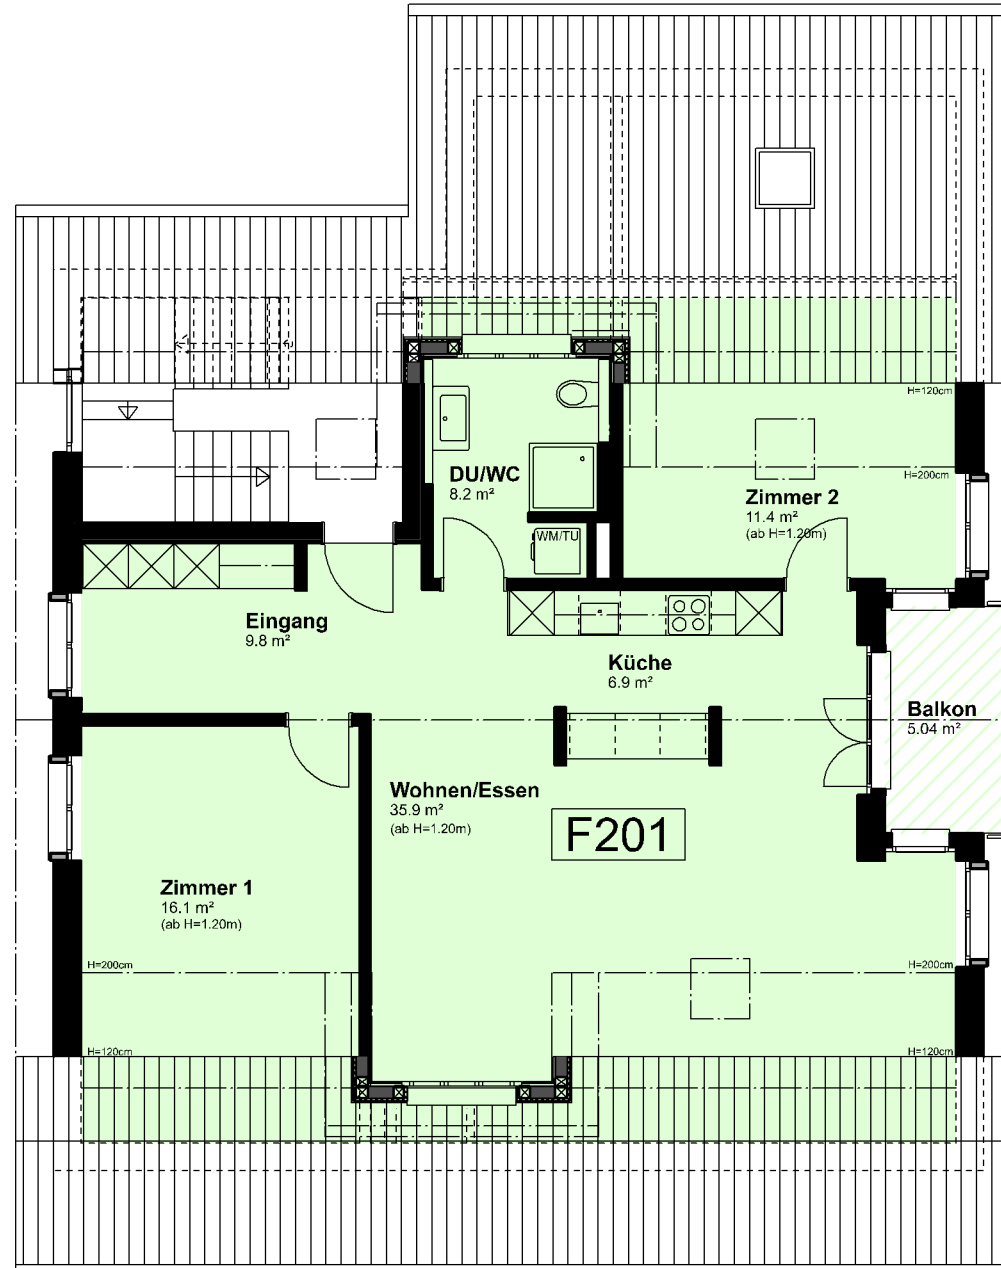

Erstvermietung Wehntalerstrasse/Böllerrain, 8106 Adlikon

Böllerrain 6 (Haus F)

Dachgeschoss

3 1/2-Zimmer-Wohnung
Bruttowohnfläche: 90.4 m²
H = 1.20 m

Alle m²-Angaben sind ca.-Werte.