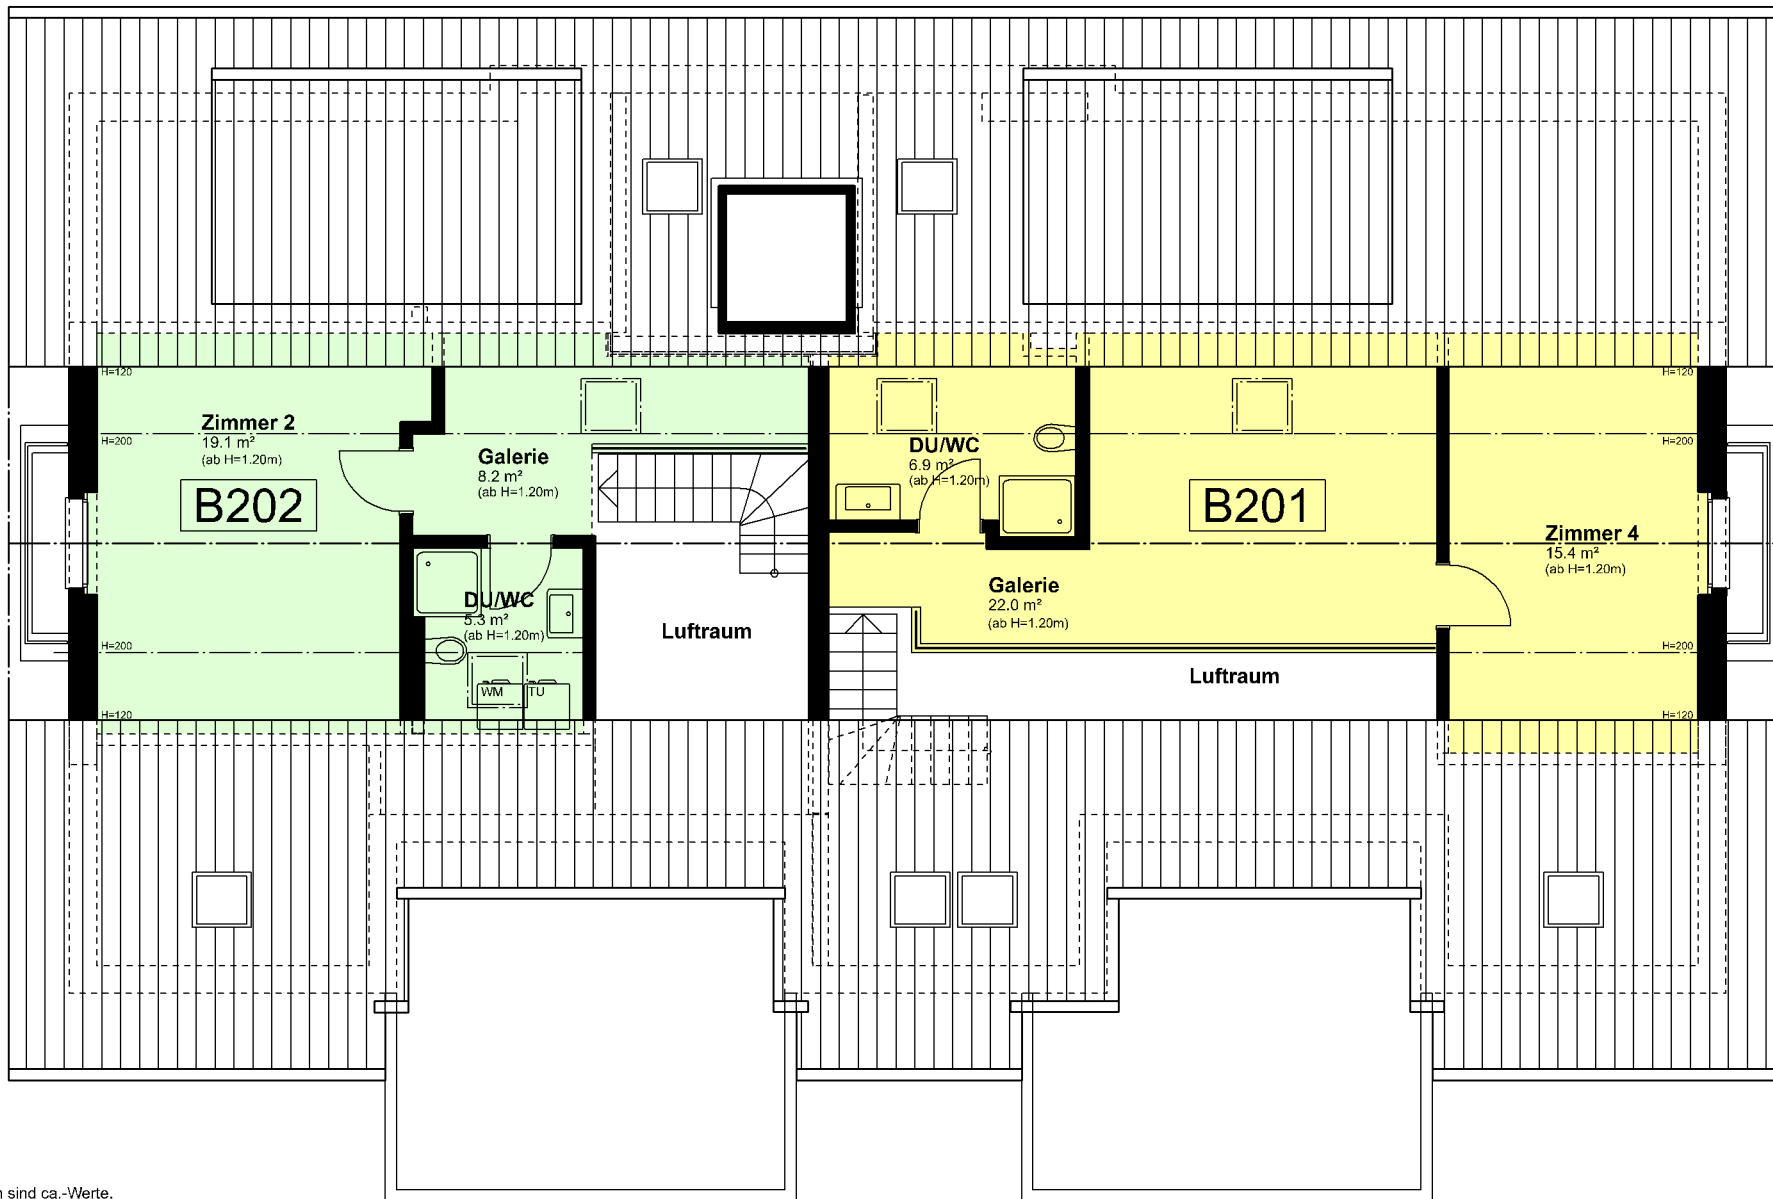

Erstvermietung Wehntalerstrasse/Böllerain, 8106 Adlikon

Wehntalerstrasse 218 (Haus B)

2. Dachgeschoss

3 1/2-Zimmer-Wohnung
Bruttowohnfläche: 113.7 m²
H = 1.20 m

5 1/2-Zimmer-Wohnung
Bruttowohnfläche: 157.6 m²
H = 1.20 m

Alle m²-Angaben sind ca.-Werte.